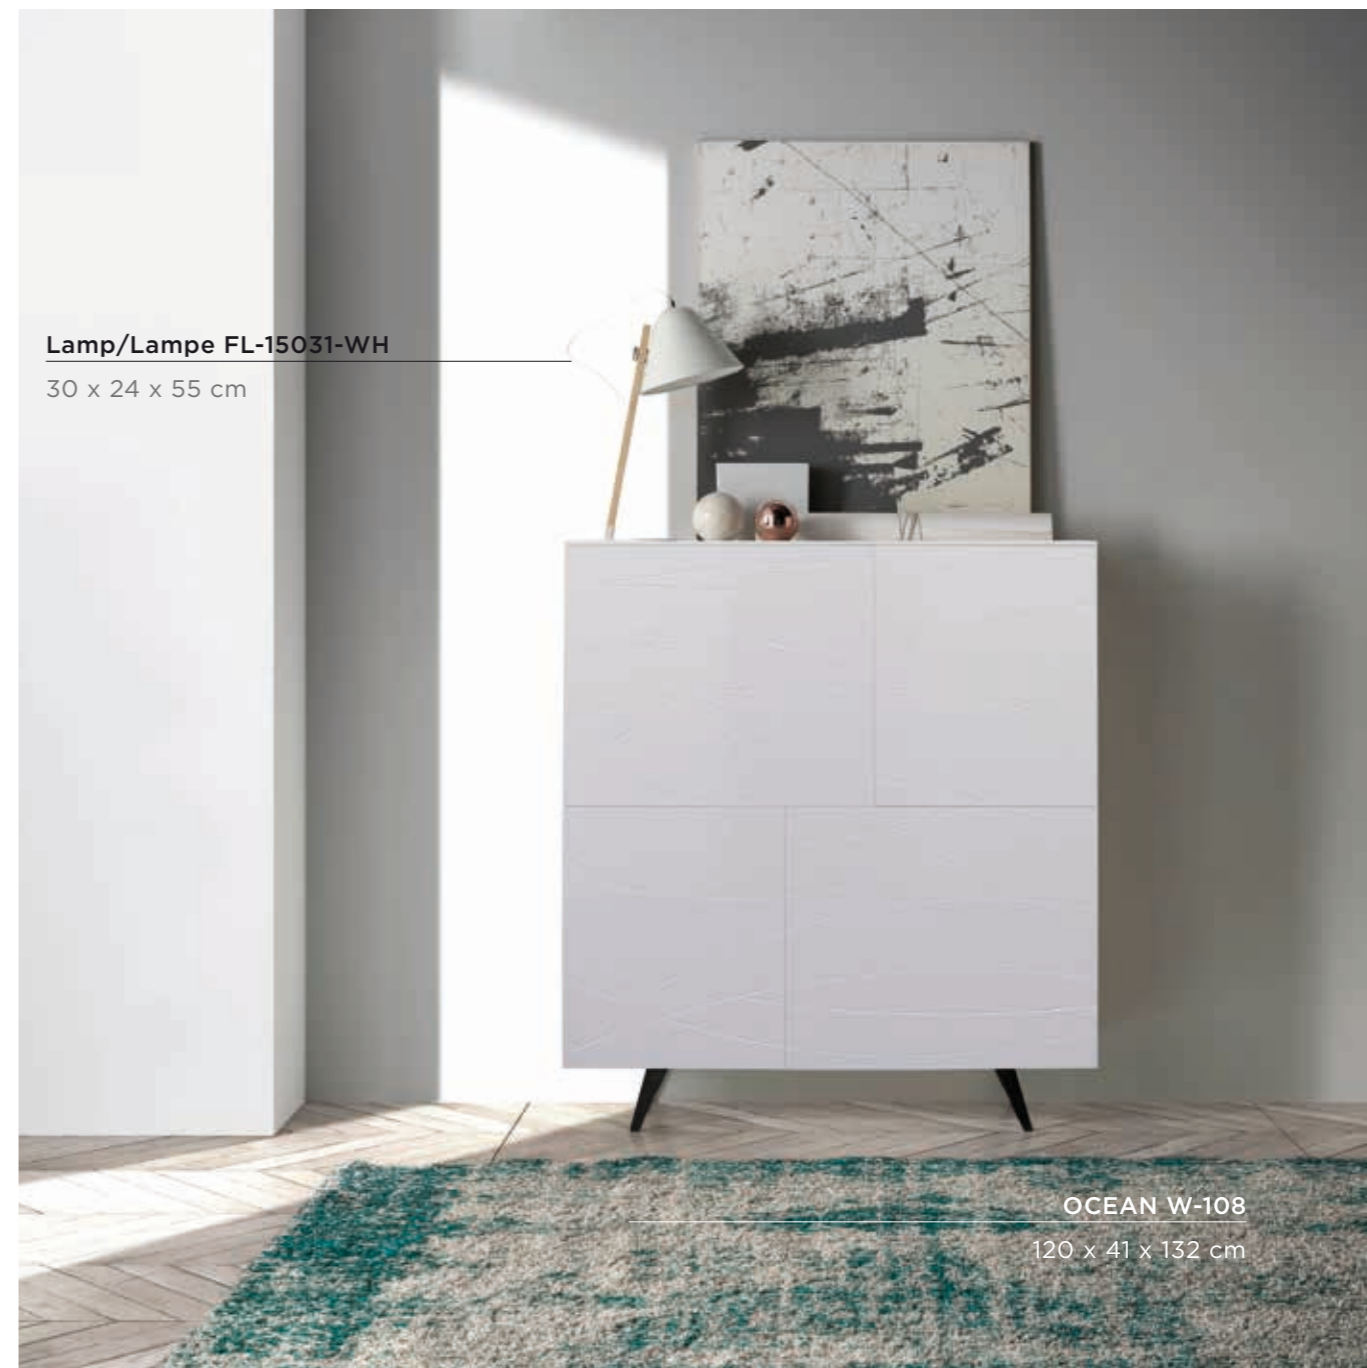

Collection

Sideboard/Bufet MANCHESTER W-110

180 x 45 x 72 cm

Ocean

Collection

TV Table OCEAN TV-108 Blanco brillo
150 x 45 x 52 cm

Lamp/Lampe FL-15031-WH
30 x 24 x 55 cm

OCEAN W-108
120 x 41 x 132 cm