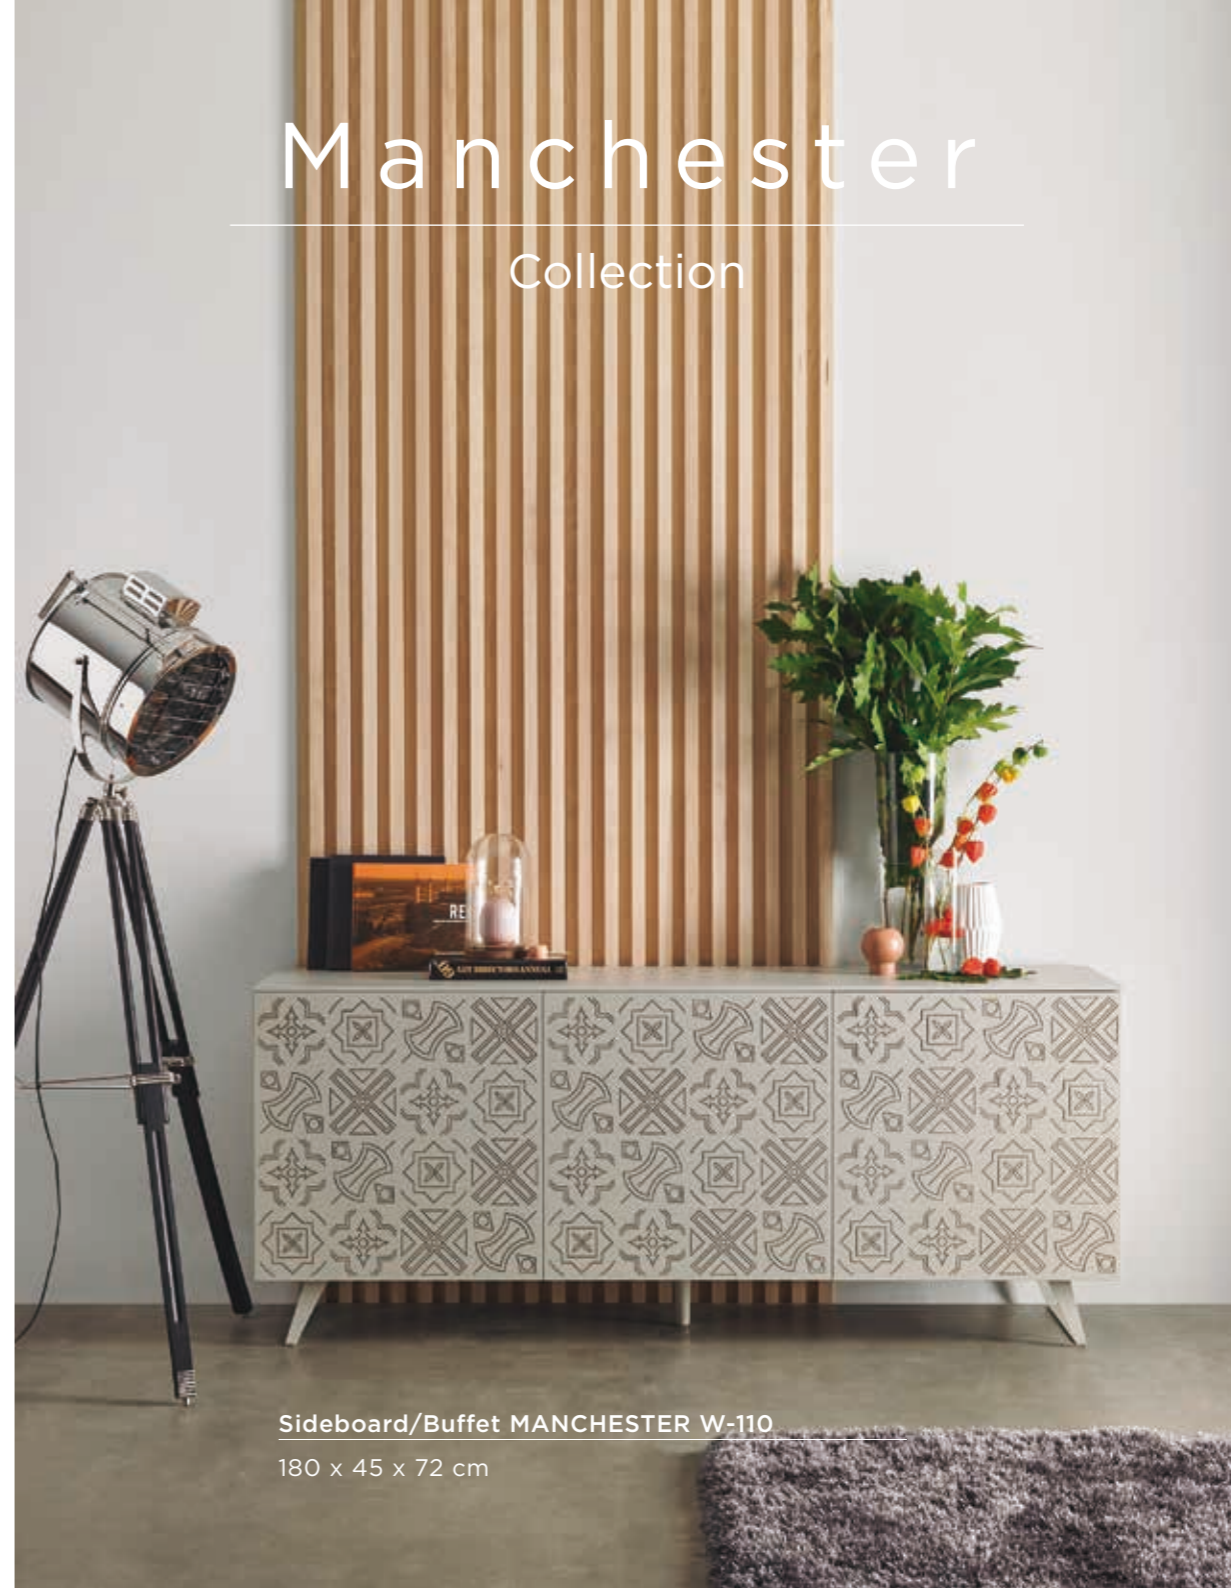

3 seater/place 235 x 90 x 80 cm

Lamp/Lampe MF6020

126 x 30 cm

Sideboard/Bufet MANCHESTER W-110

Details

Lamp/Lampe 701B (M)

33 x 155 cm

Manchester

Collection

Sideboard/Bufet MANCHESTER W-110

180 x 45 x 72 cm

Ocean

Collection

TV Table OCEAN TV-108 Blanco brillo
150 x 45 x 52 cm

Lamp/Lampe FL-15031-WH
30 x 24 x 55 cm

OCEAN W-108
120 x 41 x 132 cm