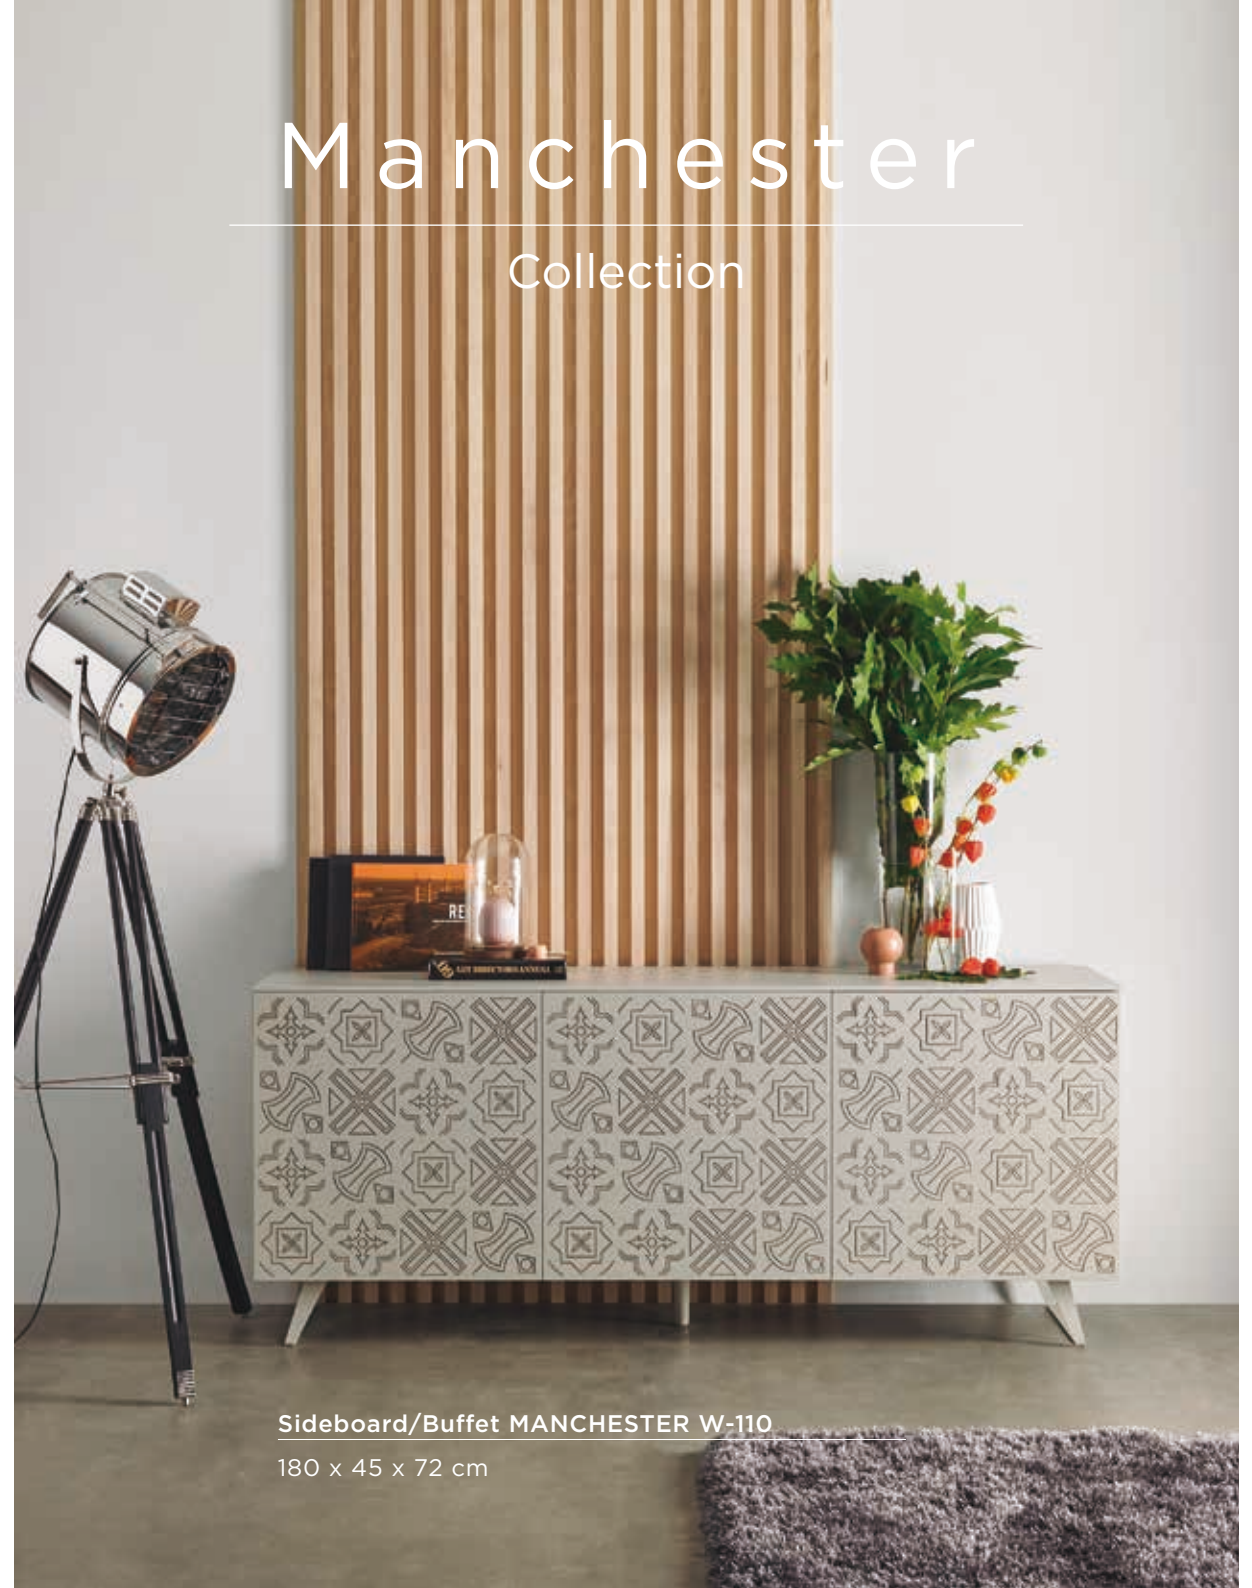

3 seater/place 235 x 90 x 80 cm

Lamp/Lampe MF6020

126 x 30 cm

Sideboard/Bufet MANCHESTER W-110

Details

Lamp/Lampe 701B (M)

33 x 155 cm

Manchester

Collection

Sideboard/Bufet MANCHESTER W-110

180 x 45 x 72 cm

Ocean

Collection

TV Table OCEAN TV-108 Blanco brillo
150 x 45 x 52 cm

Lamp/Lampe FL-15031-WH
30 x 24 x 55 cm

OCEAN W-108
120 x 41 x 132 cm