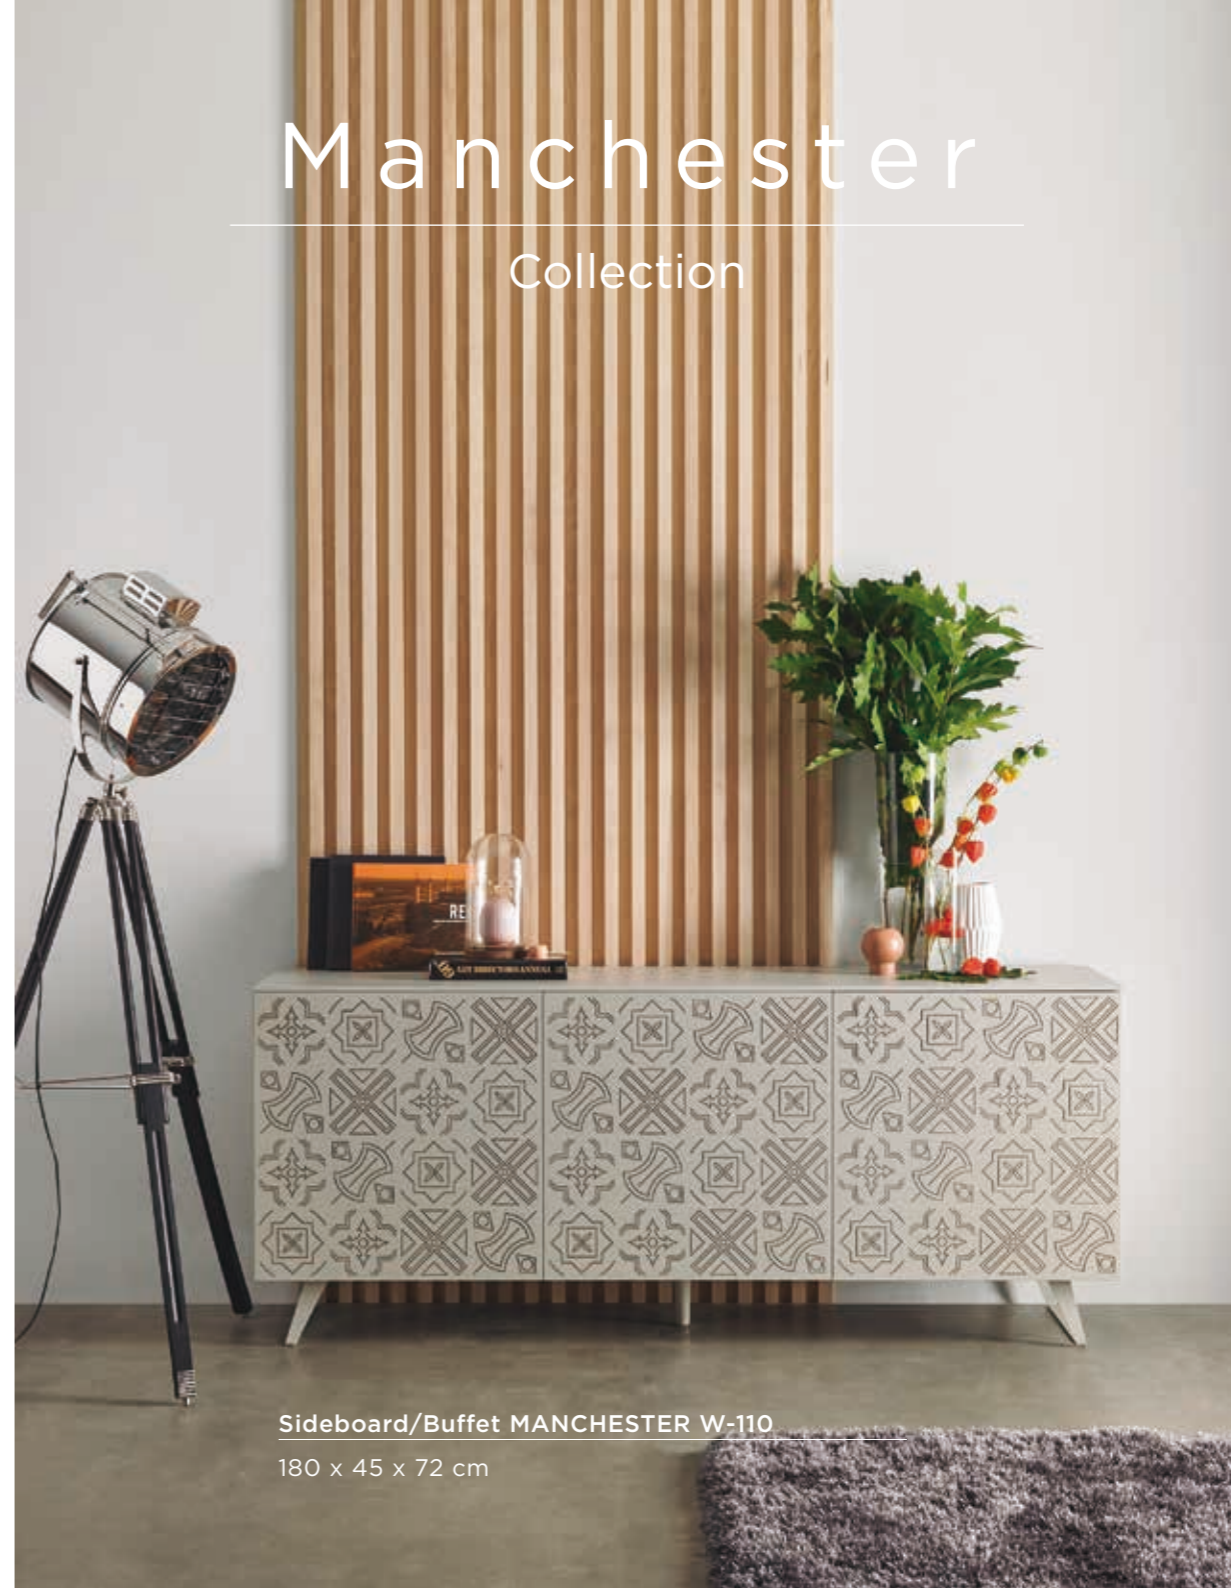

3 seater/place 235 x 90 x 80 cm

Lamp/Lampe MF6020

126 x 30 cm

Sideboard/Bufet MANCHESTER W-110

Details

Lamp/Lampe 701B (M)

33 x 155 cm

Manchester

Collection

Sideboard/Bufet MANCHESTER W-110

180 x 45 x 72 cm

Ocean

Collection

TV Table OCEAN TV-108 Blanco brillo
150 x 45 x 52 cm

Lamp/Lampe FL-15031-WH
30 x 24 x 55 cm

OCEAN W-108
120 x 41 x 132 cm