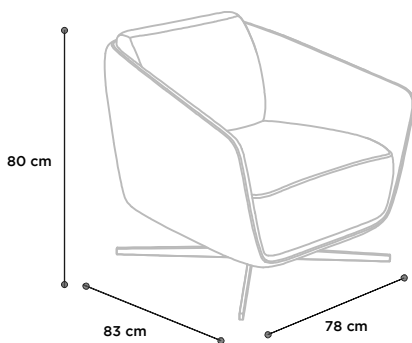

BENATI

78cm

105

83cm

80cm

Piede
Legs
Piètement

Metallo
Metal
Métal

38 Nero Anodico
Anodic black
Noir anodique